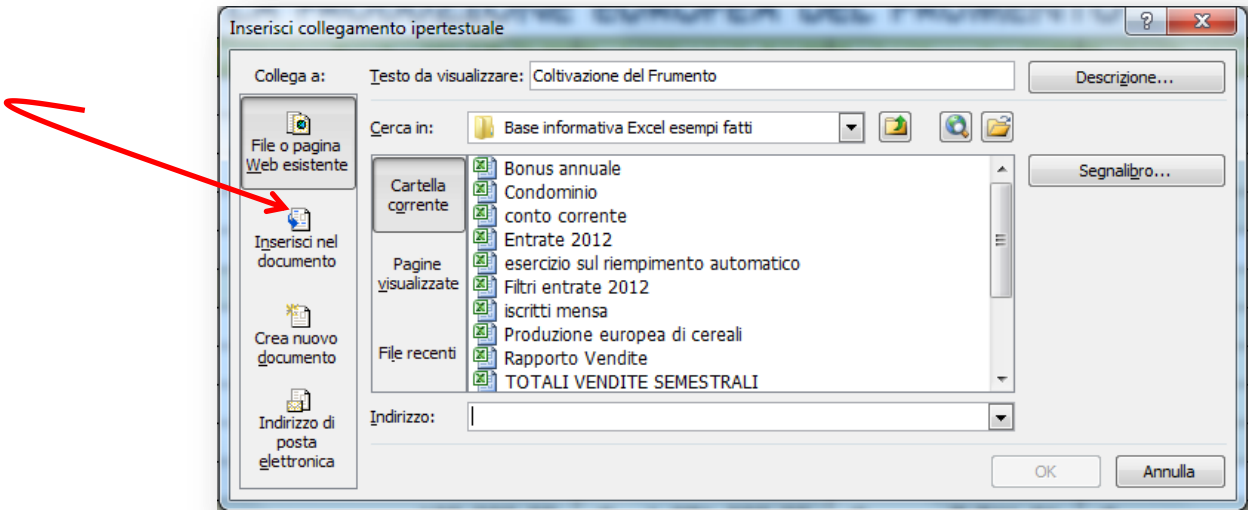

Inserire un collegamento ipertestuale

	A	C	D	E	F	G	I	J	K
246	Mtr-p189	Sicilia	Sud e Isole	Videocamere	€ 673.488	€ 664.718	Negativo		
247	Mtr-p194	Sicilia	Sud e Isole	Videocamere	€ 813.361	€ 1.003.351	OK		
248	Mtr-p87	Sicilia	Sud e Isole	Videocamere	€ 673.473	€ 664.703	Negativo		
249	Mtr-p154	Sicilia	Sud e Isole	Telefonia	€ 673.486	€ 664.716	Negativo		
250	Mtr-p261	Sicilia	Sud e Isole	Telefonia	€ 474.862	€ 573.272	Negativo		
251	Mtr-p73	Sicilia	Sud e Isole	Telefonia	€ 807.523	€ 1.095.013	OK		
252	Mtr-p175	Sicilia	Sud e Isole	Stampanti	€ 807.538	€ 1.095.028	OK		
253	Mtr-p231	Sicilia	Sud e Isole	Stampanti	€ 734.192	€ 727.262	Negativo		
254	Mtr-p118	Sicilia	Sud e Isole	Software	€ 830.156	€ 902.136	OK		
255	Mtr-p140	Sicilia	Sud e Isole	Piccoli elettrodomestici	€ 807.536	€ 1.095.026	OK		
256	Mtr-p132	Sicilia	Sud e Isole	Navigatori satellitari	€ 810.746	€ 1.036.826	OK		
257	Mtr-p147	Sicilia	Sud e Isole	Navigatori satellitari	€ 704.146	€ 740.896	Negativo		
258	Mtr-p254	Sicilia	Sud e Isole	Navigatori satellitari	€ 484.042	€ 590.872	Negativo		
259	Mtr-p105	Sicilia	Sud e Isole	Macchine fotografiche	€ 484.015	€ 590.845	Negativo		
260	Mtr-p161	Sicilia	Sud e Isole	Macchine fotografiche	€ 406.976	€ 422.456	Negativo		
261	Mtr-p182	Sicilia	Sud e Isole	Macchine fotografiche	€ 704.148	€ 740.898	Negativo		
262	Mtr-p217	Sicilia	Sud e Isole	Macchine fotografiche	€ 457.722	€ 545.482	Negativo		
263	Mtr-p80	Sicilia	Sud e Isole	Macchine fotografiche	€ 704.133	€ 740.883	Negativo		
264	Mtr-p22	Sicilia	Sud e Isole	Computer	€ 711.990	€ 732.540	Negativo		
265	Mtr-p26	Sicilia	Sud e Isole	Computer	€ 110.280	€ 111.980	Negativo		
266	Mtr-p50	Sicilia	Sud e Isole	Computer	€ 484.010	€ 590.840	Negativo		
267	Mtr-p15	Sicilia	Sud e Isole	Accessori informatica	€ 228.900	€ 313.770	Negativo		
268	Mtr-p168	Sicilia	Sud e Isole	Accessori informatica	€ 521.536	€ 665.856	Negativo		
269	Mtr-p224	Sicilia	Sud e Isole	Accessori informatica	€ 227.492	€ 278.732	Negativo		
270	Totale				€ 151.868.816	€ 169.848.113			
271									