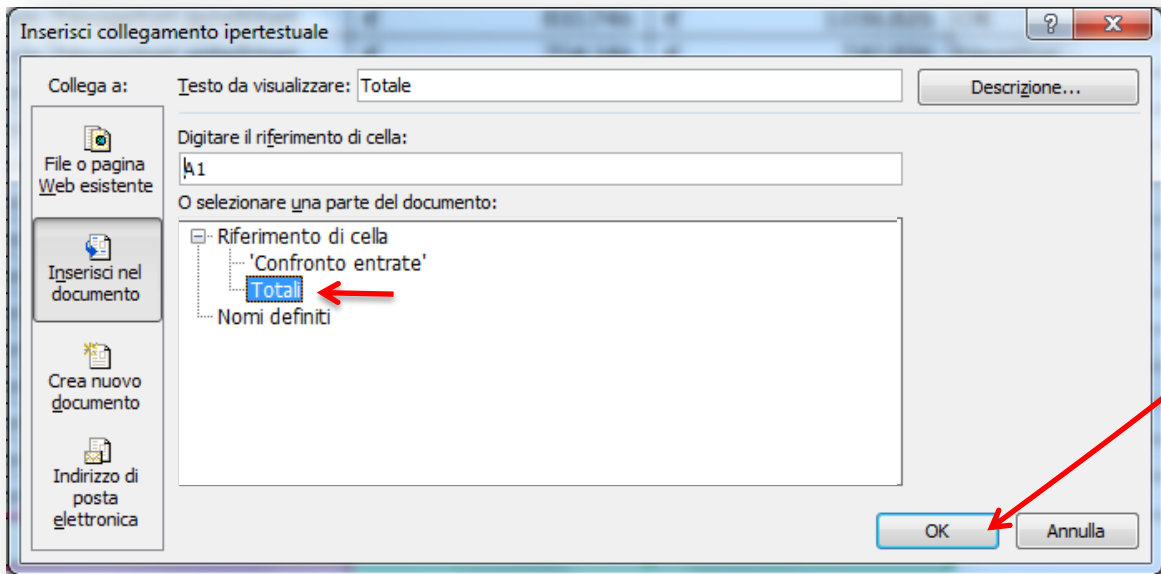

Inserire un collegamento ipertestuale

	A	C	D	E	F	G	I	J	K
246	Mtr-p189	Sicilia	Sud e Isole	Videocamere	€ 673.488	€ 664.718	Negativo		
247	Mtr-p194	Sicilia	Sud e Isole	Videocamere	€ 813.361	€ 1.003.351	OK		
248	Mtr-p87	Sicilia	Sud e Isole	Videocamere	€ 673.473	€ 664.703	Negativo		
249	Mtr-p154	Sicilia	Sud e Isole	Telefonia	€ 673.486	€ 664.716	Negativo		
250	Mtr-p261	Sicilia	Sud e Isole	Telefonia	€ 474.862	€ 573.272	Negativo		
251	Mtr-p73	Sicilia	Sud e Isole	Telefonia	€ 807.523	€ 1.095.013	OK		
252	Mtr-p175	Sicilia	Sud e Isole	Stampanti	€ 807.538	€ 1.095.028	OK		
253	Mtr-p231	Sicilia	Sud e Isole	Stampanti	€ 734.192	€ 727.262	Negativo		
254	Mtr-p118	Sicilia	Sud e Isole	Software	€ 830.156	€ 902.136	OK		
255	Mtr-p140	Sicilia	Sud e Isole	Piccoli elettrodomestici	€ 807.536	€ 1.095.026	OK		
256	Mtr-p132	Sicilia	Sud e Isole	Navigatori satellitari	€ 810.746	€ 1.036.826	OK		
257	Mtr-p147	Sicilia	Sud e Isole	Navigatori satellitari	€ 704.146	€ 740.896	Negativo		
258	Mtr-p254	Sicilia	Sud e Isole	Navigatori satellitari	€ 484.042	€ 590.872	Negativo		
259	Mtr-p105	Sicilia	Sud e Isole	Macchine fotografiche	€ 484.015	€ 590.845	Negativo		
260	Mtr-p161	Sicilia	Sud e Isole	Macchine fotografiche	€ 406.976	€ 422.456	Negativo		
261	Mtr-p182	Sicilia	Sud e Isole	Macchine fotografiche	€ 704.148	€ 740.898	Negativo		
262	Mtr-p217	Sicilia	Sud e Isole	Macchine fotografiche	€ 457.722	€ 545.482	Negativo		
263	Mtr-p80	Sicilia	Sud e Isole	Macchine fotografiche	€ 704.133	€ 740.883	Negativo		
264	Mtr-p22	Sicilia	Sud e Isole	Computer	€ 711.990	€ 732.540	Negativo		
265	Mtr-p26	Sicilia	Sud e Isole	Computer	€ 110.280	€ 111.980	Negativo		
266	Mtr-p50	Sicilia	Sud e Isole	Computer	€ 484.010	€ 590.840	Negativo		
267	Mtr-p15	Sicilia	Sud e Isole	Accessori informatica	€ 228.900	€ 313.770	Negativo		
268	Mtr-p168	Sicilia	Sud e Isole	Accessori informatica	€ 521.536	€ 665.856	Negativo		
269	Mtr-p224	Sicilia	Sud e Isole	Accessori informatica	€ 227.492	€ 278.732	Negativo		
270	Totale				€ 151.868.816	€ 169.848.113			
271									