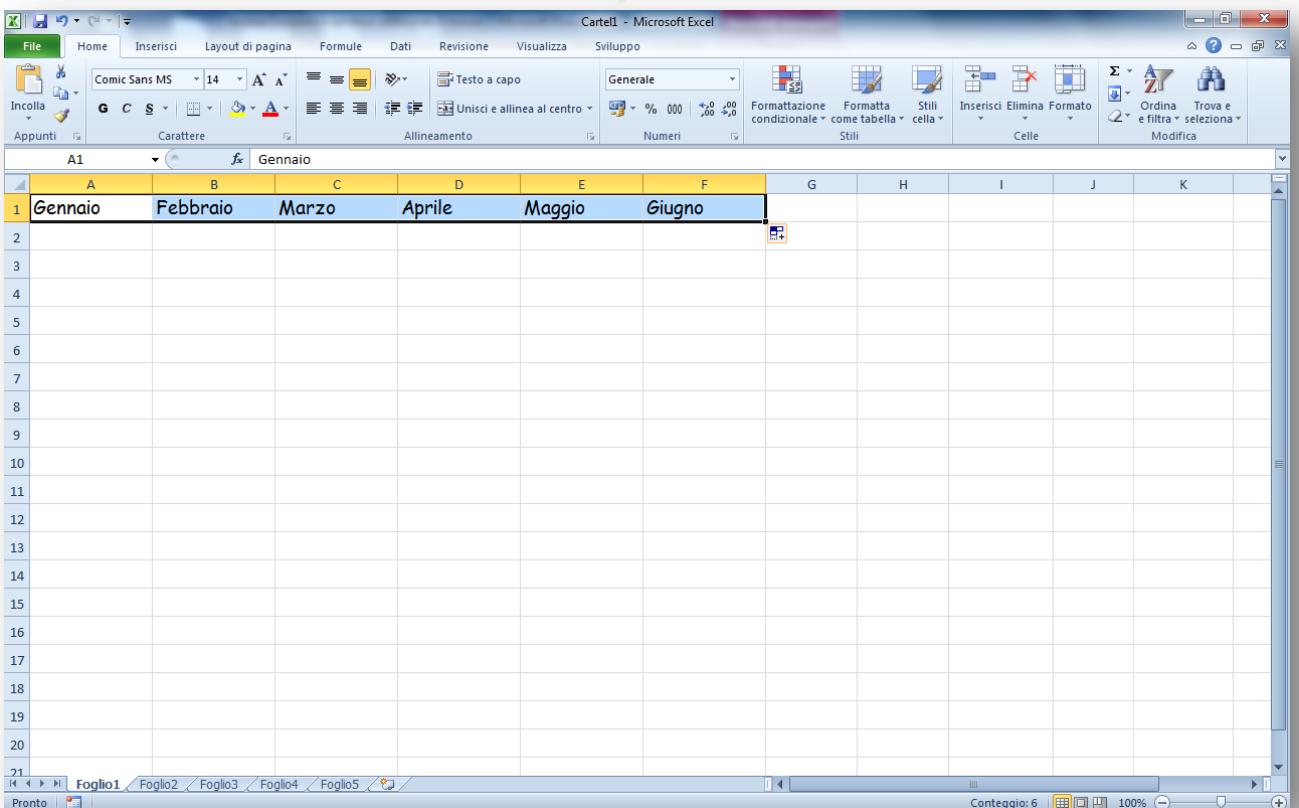

Creare una serie di dati

	A	B	C	D	E	F
1	Lunedì	Martedì	Mercoledì	Giovedì	Venerdì	Sabato
2						
3	2	4				
4					10	
5						
6						
7						
8						
9						
10						
11						

Selezionare l'intervallo

	A	B	C	D	E	F
1	Lunedì	Martedì	Mercoledì	Giovedì	Venerdì	Sabato
2						
3	2	4	6	8	10	
4						
5						
6						
7						
8						
9						
10						
11						

- Copia celle
- Ricopia serie
- Ricopia solo formattazione
- Ricopia senza formattazione