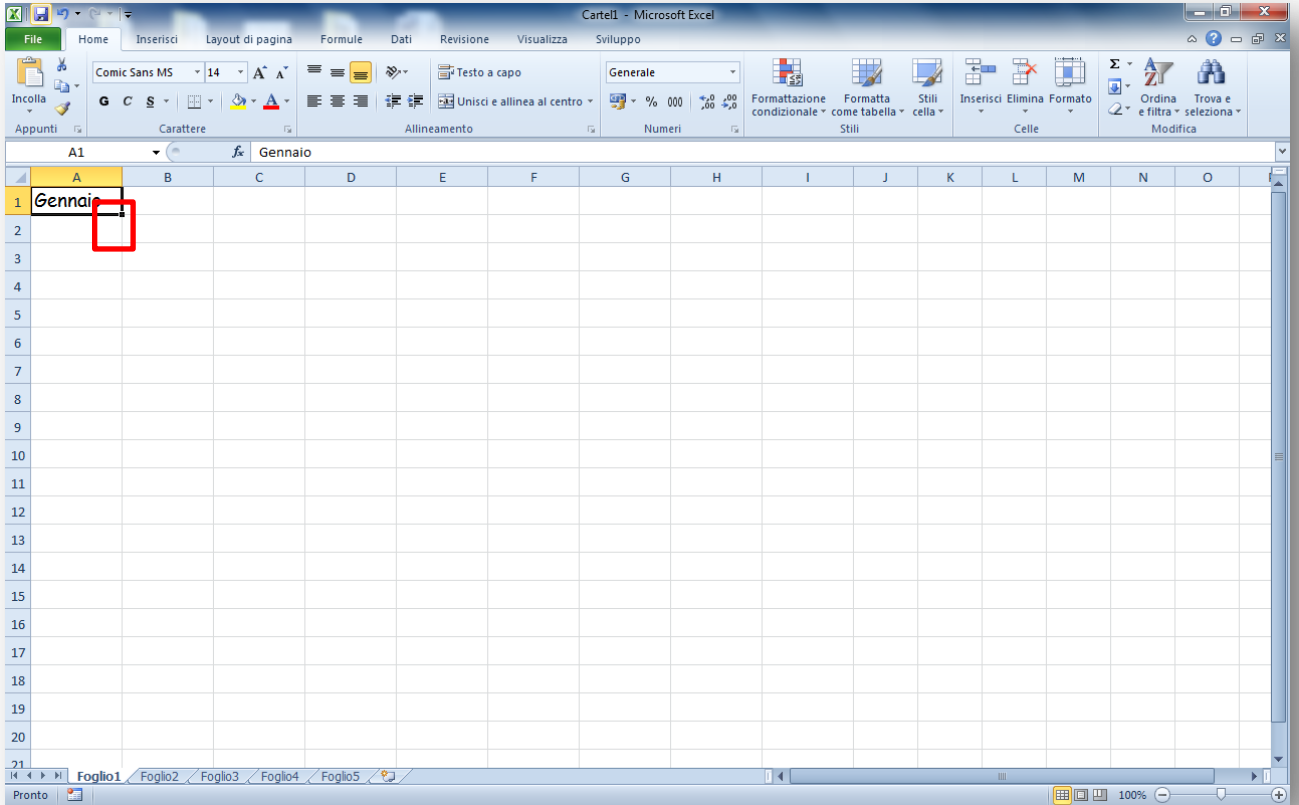

Creare una serie di dati

	A	B	C	D	E	F
1	Lunedì	Martedì	Mercoledì	Giovedì	Venerdì	Sabato
2						
3	2	4				
4					10	
5						
6						
7						
8						
9						
10						
11						

Selezionare l'intervallo

	A	B	C	D	E	F
1	Lunedì	Martedì	Mercoledì	Giovedì	Venerdì	Sabato
2						
3	2	4	6	8	10	
4						
5						
6						
7						
8						
9						
10						
11						

- Copia celle
- Ricopia serie
- Ricopia solo formattazione
- Ricopia senza formattazione